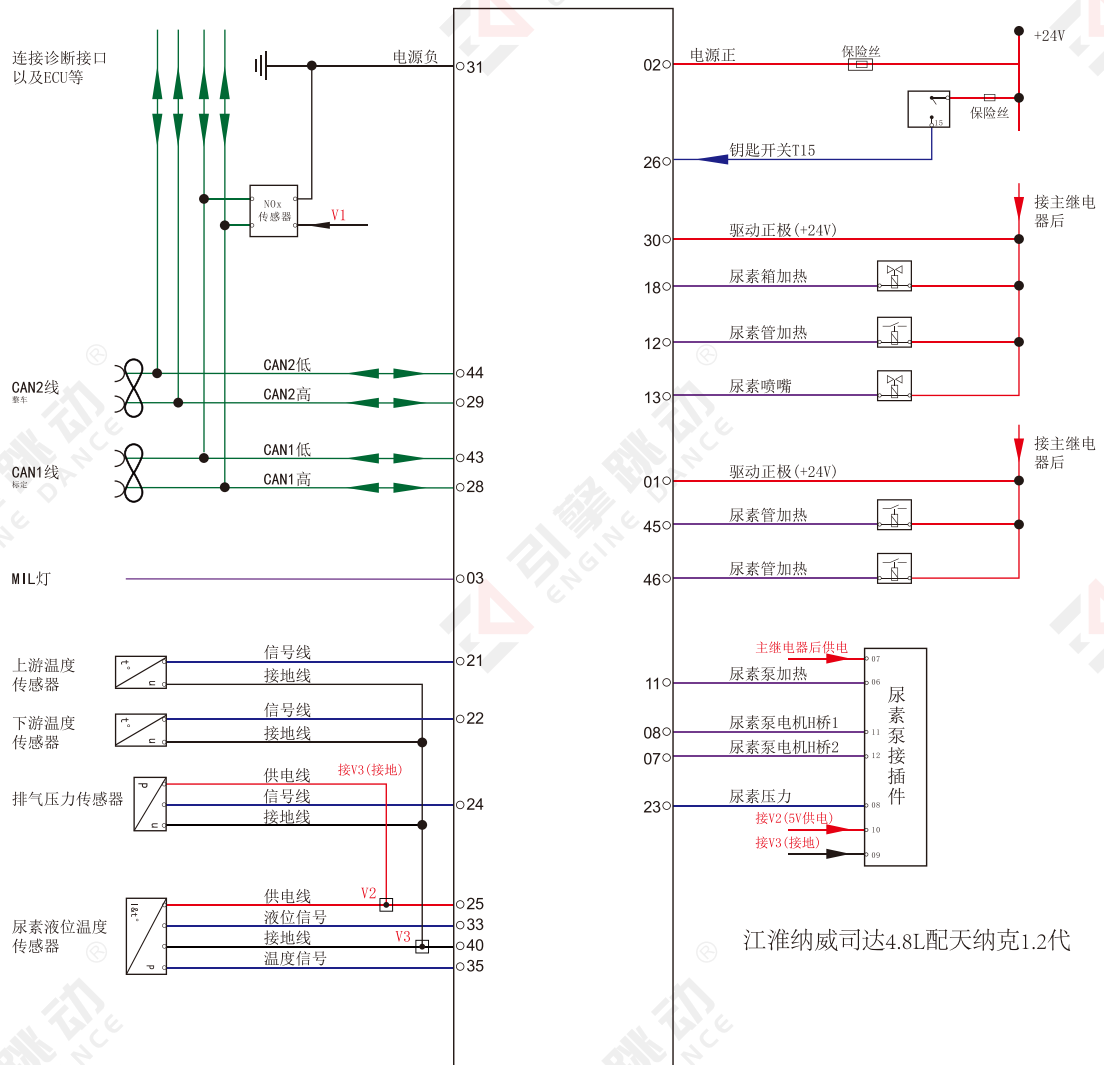

天纳克SCR DCU (1.2代)

江淮纳威司达4.8L配天纳克1.2代